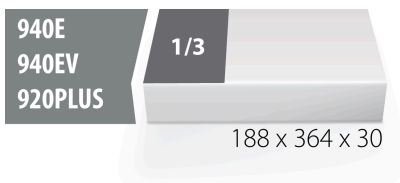

Комплект финни пили в SOS подложка

964/26SSOS

Профили

Параметри на продукта

- Инструментална подложка : 188 x 364 x 30 mm
- Съвместим с чекмеджета от Eurostyle, Eurovision, Euromotion, Europlus и Hercules (предни чекмеджета) линия

Комплектът включва :

- пила с дръжка, фина , разм. 200 mm; 1x плоска , 1x полу-кръгла, 1хтриъгълна, 1x квадратна, 1x кръгла

Име на продукта	SKU	Артикул	Документация	Количество
Комплект финни пили в SOS подложка	621083	964/26SSOS	188 - 364 x 30	5
Пила плоска с дръжка, финна		760HS	200	1
Пила полугръгла с дръжка, финна		761HS	200	1
Пила кръгла с дръжка, финна		763HS	200	1
Пила триъгълна с дръжка, финна		764HS	200	1
Пила квадратна с дръжка, финна		765HS	200	1
SOS подложка за пили		vI964/26SSOS	188x364x30	1

* Снимките на продуктите са символични. Всички размери са в мм., теглото е в грамове .