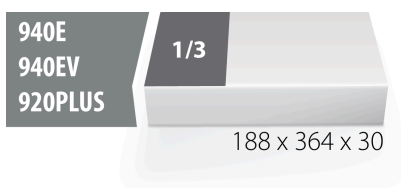

Enthalten sind:

- Feilen, halbschlicht, Dim. 200 mm; 1x flach , 1x halbrund, 1x dreikant, 1x vierkant, 1x rund

Produktname	SKU	Artikel	Dimensionen	Anzahl
SOS Modul - Feilenset, halbschlicht	621082	964/26 1/2SSOS	-	5