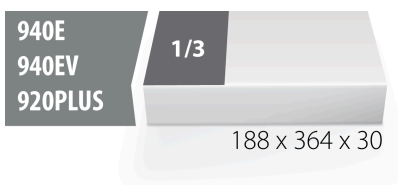

Incluso:

- lima con manico, bastarda, dim. 200 mm; 1 piatta, 1 semicircolare, 1 triangolare, 1 quadrata, 1 circolare