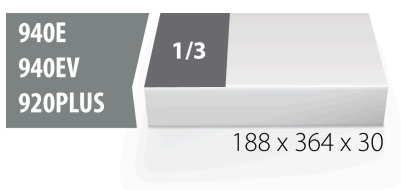

Συλλογή από λίμες σε θήκη

964/26BSOS

Προφίλ

Χαρακτηριστικά προϊόντος

- Διαστάσεις δίσκου εργαλείων: 188 x 364 x 30 mm
- Συμβατό με συρτάρια της σειράς Eurostyle, Eurovision, Euromotion, Europlus και Hercules (μπροστινά συρτάρια).

Το σετ περιλαμβάνει:

- λίμες με λαβή, σκληρό δόντι, διαστ. 200 mm; 1x επίπεδη, 1x ημιστρόγγυλη, 1x τριγωνική, 1x τετράγωνη, 1x στρογγυλή

Όνομα προϊόντος	SKU	Art	Διαστάσεις	Ποσότητα
Συλλογή από λίμες σε θήκη	621081	964/26BSOS	-	5

* Οι εικόνες των προϊόντων είναι συμβολικές. Όλες οι διαστάσεις είναι σε mm, το βάρος είναι σε γραμμάρια. Όλες οι αναφερόμενες διαστάσεις μπορεί να διαφέρουν σε ανοχές.