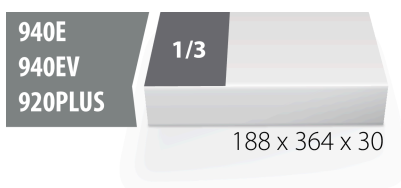

SOS Modul - Feilenset, bastard

964/26BSOS

Profile

Produkteigenschaften

- Abmessungen Werkzeugeinsätze: 188 x 364 x 30 mm
- Für die Schubladen Eurostyle, Eurovision, Euromotion, Europlus and Hercules (vorne Schubladen) linie geeignet

Enthalten sind:

- Feilen, bastard, Dim. 200 mm; 1x flach , 1x halbrund, 1x dreikant, 1x vierkant, 1x rund

Produktname	SKU	Artikel	Dimensionen	Anzahl
SOS Modul - Feilenset, bastard	621081	964/26BSOS	-	5

Produktname	SKU	Artikel	Dimensionen	Anzahl
Flachfeile mit Griff, Bastard		760HB	200	1
Halbrundfeile mit Griff, Bastard		761HB	200	1
Rundfeile mit Griff, Bastard		763HB	200	1
Dreikantfeile mit Griff, Bastard		764HB	200	1
Vierkantfeile mit Griff, Bastard		765HB	200	1
SOS - Moduleinsatz für Feilenset, bastard		vI964/26BSOS	188x364x30	1

* Bilder von Produkten sind Symbolfotos. Abmessungen sind in mm, Gewichte in Gramm.