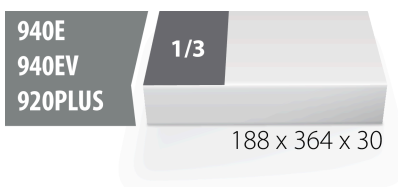

Комплектът включва :

- пила с дръжка, груба, разм. 200 mm; 1x плоска , 1x полу-кръгла, 1x триъгълна, 1x квадратна, 1x кръгла