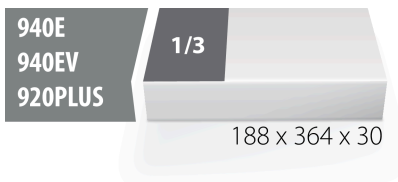

Set de cater, bomfaier si ruleta in suport de plastic

964/24SOS

Profile

Caracteristicile produsului

- Tool tray dimension: 188 x 364 x 30 mm
- Compatible with drawers of Eurostyle, Eurovision, Euromotion, Europlus and Hercules (front drawers) line

Set includes:

- 1x measuring tape (article 710P) dim. 5m
- 1x utility knife (article 556B) dim. 160x18
- 1x saw (article 753P) dim. 150

Denumirea Produsului	SKU	Articol	Dimensiuni	Cantitate
Set de cater, bomfaier si ruleta in suport de plastic	621079	964/24SOS	-	3
Rulete		710P	5 m	1
Cutter		556B	160x18	1
Fierastrau		753P	150	1
Modul de plastic pentru fierastrau, cutit si ruleta		vI964/24SOS	188x364x30	1

* Imaginea produsului este simbolica.Toate dimensiunile sunt exprimate în mm,greutatea în grame.