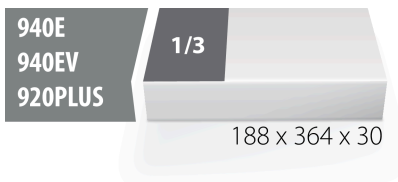

Enthalten sind:

- 1x Rollmaßband (Artikel 710P) Dim. 5m
- 1x Cuttermesser (Artikel 556B) Dim. 160x18
- 1x Universalsäge (Artikel 753P) Dim. 150