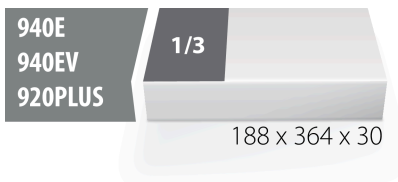

SOS Modul - Maßband, Cutter, Säge

964/24SOS

Profile

Produkteigenschaften

- Abmessungen Werkzeugeinsätze: 188 x 364 x 30 mm
- Für die Schubladen Eurostyle, Eurovision, Euromotion, Europlus and Hercules (vorne Schubladen) linie geeignet

Enthalten sind:

- 1x Rollmaßband (Artikel 710P) Dim. 5m
- 1x Cuttermesser (Artikel 556B) Dim. 160x18
- 1x Universalsäge (Artikel 753P) Dim. 150

| Produktname | SKU | Artikel | Dimensionen | Anzahl |
|--|---|-------------|-------------|--------|
| SOS Modul - Maßband, Cutter, Säge | 621079 | 964/24SOS | - | 3 |
| Rollmaßband |  | 710P | 5 m | 1 |
| Cuttermesser |  | 556B | 160x18 | 1 |
| Universalsäge |  | 753P | 150 | 1 |
| SOS - Moduleinsatz für Maßband, Cutter, Säge | | v1964/24SOS | 188x364x30 | 1 |

* Bilder von Produkten sind Symbolfotos. Abmessungen sind in mm, Gewichte in Gramm.