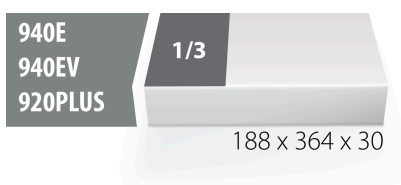

Гарнитурата вклучува:

- 10 x двостран свиткан насаден клуч луле (177) dim. 8, 10, 11, 12, 13, 14, 16, 17, 18, 19

Product name	SKU	Article	Dimensions	Quantity
Клучеви луле во SOS влошка	621074	964/18BSOS	8 - 19	10