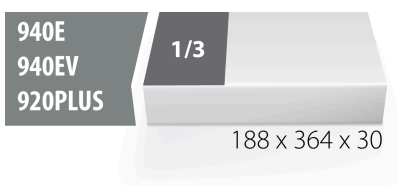

Kettős csuklós dugókulcs-készlet, SOS tálcában

964/17SOS

Profilok

Termékjellemzők

- szerszámtálca mérete: 188 x 364 x 30 mm
- kompatibilis az Eurostyle, Eurovision, Euromotion, Europlus és Hercules sorozattal (előoldali fiókok)

Készlet tartalma:

- 7x kettős csuklós dugókulcs (202/1): 8x9, 10x11, 12x13, 14x15, 16x17, 18x19, 20x22

Termék megnevezése	SKU	Cikk	Méreték	Mennyiség
Kettős csuklós dugókulcs-készlet, SOS tálcában	621072	964/17SOS	8 - 22	7
Kettős csuklós dugókulcs, 12 szögű		202/1	8 x 9, 10 x 11, 12 x 13, 14 x 15, 16 x 17, 18 x 19, 20 x 22	7
SOS tárolótálca 964/17SOS készlethez		vI964/17SOS	188x364x30	1