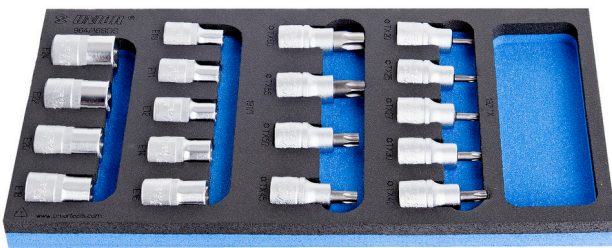

Nasadni i usadni ključevi sa TX profilom u SOS ulošku za alat

964/16SOS

Profili

Opis proizvoda

- Dimenzije uloška 188x364x30 mm
- Odgovara fiokama kolica iz serija Eurostyle, Eurovision, Euromotion, Europlus i Hercules (sa prednjim fiokama)

Sadržaj:

- 9 kom. nasadnih ključeva 1/2" sa TORX nastavkom (art. 192/2TX), dim. TX20, TX25, TX27, TX30, TX40, TX45, TX50, TX55, TX60
- 9 kom. nasadnih ključeva 1/2" sa unutrašnjim TORX nastavkom (art. 191/1), dim. E10, E11, E12, E14, E16, E18, E20, E22, E24

940E
940EV
920PLUS

1/3

188 x 364 x 30

Naziv proizvoda	SKU	Artikal	Dimenzije	Količina
Nasadni i usadni ključevi sa TX profilom u SOS uložku za alat	621071	964/16SOS	-	18
Ključ nasadni sa TX profilom, prihvat 1/2"		192/2TX	TX 20, TX 25, TX 27, TX 30, TX 40, TX 45, TX 50, TX 55, TX 60	9
Ključ nasadni sa unutrašnjim TX profilom, prihvat 1/2"		191/1	E 10, E 11, E 12, E 14, E 16, E 18, E 20, E 22, E 24	9
SOS uložak za nas. ključeve sa unutrašnjim i spoljašnjim TX profilom 964/16SOS		vI964/16SOS	188x364x30	1