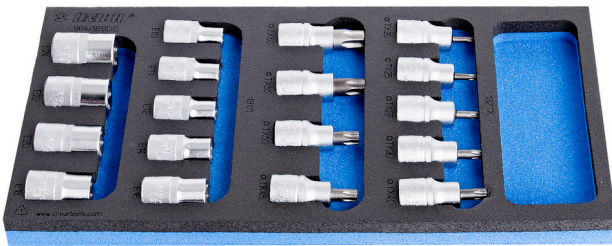

Набор головок торцевых со вставками TORX в SOS-ложементе

964/16SOS

Профили

Описание товара

- Размер ложемента: 188 x 364 x 30 мм
- Совместимо с тележками серии Eurostyle, Eurovision, Euromotion, Europlus and Hercules

В комплекте:

- 9х головок торцевых со вставкой TORX, 1/2" (арт. 192/2TX) TX20, TX25, TX27, TX30, TX40, TX45, TX50, TX55, TX60
- 9х головок торцевых с внутренним профилем TORX, 1/2" (арт.191/1) E10, E11, E12, E14, E16, E18, E20, E22, E24

940E
940EV
920PLUS

1/3

188 x 364 x 30

Наименование товара	SKU	Артикул	Размеры	Количество
Набор головок торцевых со вставками TORX в SOS-ложементе	621071	964/16SOS	-	18
Головка торцевая со вставкой TORX, 1/2"		192/2TX	TX 20, TX 25, TX 27, TX 30, TX 40, TX 45, TX 50, TX 55, TX 60	9
Головка торцевая с внутренним профилем TORX, 1/2"		191/1	E 10, E 11, E 12, E 14, E 16, E 18, E 20, E 22, E 24	9
SOS-ложемент для головок торцевых со вставками TORX арт. 964/16SOS		v1964/16SOS	188x364x30	1