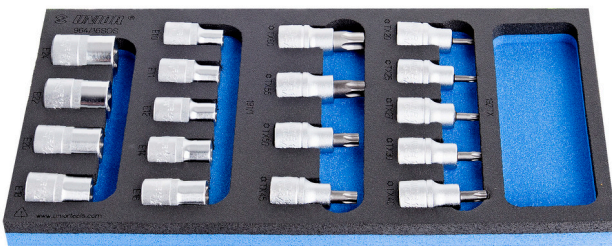

Zestaw nasadek wkrętakowych o profilu TX we wkładce SOS

964/16SOS

Profile

Cechy produktu

- Wkładka narzędziowa: 188 x 364 x 30 mm
- Kompatybilna z szufladami z linii Eurostyle, Eurovision, Euromotion, Europlus i Hercules (szuflady przednie)

Zestaw zawiera:

- 9x nasadka wkrętakowa 1/2", z profilem TX (art. 192/2TX) rozm. TX20, TX25, TX27, TX30, TX40, TX45, TX50, TX55, TX60
- 9x nasadka 1/2" z wewnętrznym profilem TX (art. 191/1) rozm. E10, E11, E12, E14, E16, E18, E20, E22, E24

940E
940EV
920PLUS

1/3

188 x 364 x 30

Nazwa produktu	SKU	Artykuł	Wymiary	Ilość
Zestaw nasadek wkrętkowych o profilu TX we wkładce SOS	621071	964/16SOS	-	18
Nasadka 1/2" wkrętkowa, profil TX		192/2TX	TX 20, TX 25, TX 27, TX 30, TX 40, TX 45, TX 50, TX 55, TX 60	9
Nasadka 1/2" z wewnętrznym profilem TX		191/1	E 10, E 11, E 12, E 14, E 16, E 18, E 20, E 22, E 24	9
Wkładka SOS do 964/16SOS		vI964/16SOS	188x364x30	1

* Przedstawiony wygląd produktu jest orientacyjny. Wszystkie wymiary są w mm, podana waga w gramach