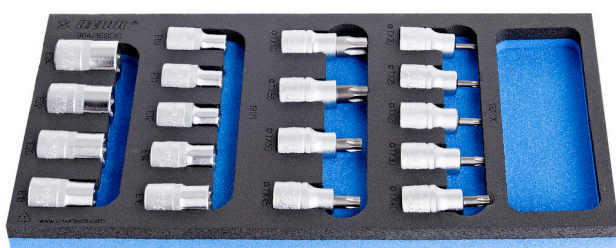

Serie di bussole giraviti con profilo TX in vassoio portautensili SOS

964/16SOS

Profili

Attributi del prodotto

- Dimensioni vassoio portautensili: 188 x 364 x 30 mm
- Compatibile con cassette della linea Eurostyle, Eurovision, Euromotion, Europlus ed Hercules (cassette frontali)

Incluso:

- 9x bussola giraviti 1/2" con profilo TX (articoli 192/2TX) dim. TX20, TX25, TX27, TX30, TX40, TX45, TX50, TX55, TX60
- 9x bussola con profilo interno TX 1/2" (articoli 191/1) dim. E10, E11, E12, E14, E16, E18, E20, E22, E24

Nome prodotto	SKU	Articolo	Dimensioni	Quantità
Serie di bussole giraviti con profilo TX in vassoio portautensili SOS	621071	964/16SOS	-	18
Bussola giravite con profilo TX 1/2"		192/2TX	TX 20, TX 25, TX 27, TX 30, TX 40, TX 45, TX 50, TX 55, TX 60	9
Bussola con profilo interno TX 1/2"		191/1	E 10, E 11, E 12, E 14, E 16, E 18, E 20, E 22, E 24	9
Vassoio portautensili per 964/16SOS		vI964/16SOS	188x364x30	1

* Le immagini dei prodotti sono puramente simboliche. Tutte le dimensioni sono in mm, peso in grammi.