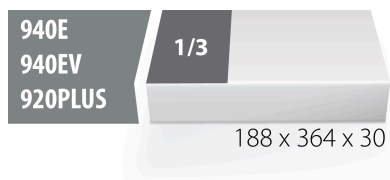

Serie di bussole giraviti con profilo TX in vassoio portautensili SOS

964/16SOS

Profili

Attributi del prodotto

- Dimensioni vassoio portautensili: 188 x 364 x 30 mm
- Compatibile con cassette della linea Eurostyle, Eurovision, Euromotion, Europlus ed Hercules (cassette frontali)

Incluso:

- 9x bussola giraviti 1/2" con profilo TX (articoli 192/2TX) dim. TX20, TX25, TX27, TX30, TX40, TX45, TX50, TX55, TX60
- 9x bussola con profilo interno TX 1/2" (articoli 191/1) dim. E10, E11, E12, E14, E16, E18, E20, E22, E24

* Le immagini dei prodotti sono puramente simboliche. Tutte le dimensioni sono in mm, peso in grammi.