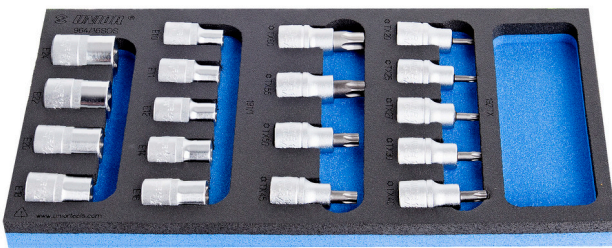

Garnitura nasadnih i usadnih TORX ključeva u SOS ulošku

964/16SOS

Profili

Atributi proizvoda

- Dimenzija uloška: 188 x 364 x 30 mm
- Za Eurostyle, Eurovision, Euromotion, Europlus i Hercules ladice za kolica (prednje ladice)

Set sadrži:

- 9x ključ nasadni 1/2", s TX profilom (artikal 192/2TX) dim. TX20, TX25, TX27, TX30, TX40, TX45, TX50, TX55, TX60
- 9x ključ nasadni s unutarnjim TX profilom, prihvat 1/2" (artikal 191/1) dim. E10, E11, E12, E14, E16, E18, E20, E22, E24

Naziv proizvoda	SKU	Članak	Standardi	Količina
Garnitura nasadnih i usadnih TORX ključeva u SOS uložku	621071	964/16SOS	-	18
Ključ nasadni s TX profilom, prihvat 1/2"		192/2TX	TX 20, TX 25, TX 27, TX 30, TX 40, TX 45, TX 50, TX 55, TX 60	9
Ključ nasadni s unutarnjim TX profilom, prihvat 1/2"		191/1	E 10, E 11, E 12, E 14, E 16, E 18, E 20, E 22, E 24	9
SOS uložak za art. 964/16SOS		vI964/16SOS	188x364x30	1

* Slike proizvoda su simbolične. Sve dimenzije su u mm, masa je u g.