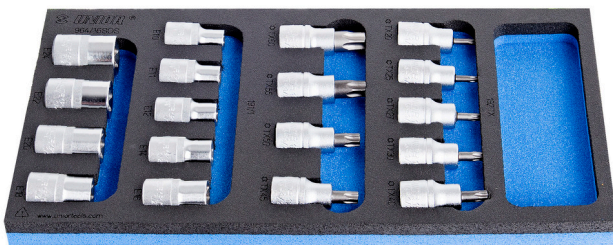

# SOS Modul - Steckschlüssel-Set 1/2 Zoll für Schrauben mit außen/innen TX Profil

964/16SOS

## Produkteigenschaften

- Abmessungen Werkzeugeinsätze: 188 x 364 x 30 mm
- Für die Schubladen Eurostyle, Eurovision, Euromotion, Europlus and Hercules (vorne Schubladen) linie geeignet

## Enthalten sind:

- 9x Schraubendreher-Einsatz 1/2 Zoll mit TX-Profil (Artikel 192/2TX) Dim. TX20, TX25, TX27, TX30, TX40, TX45, TX50, TX55, TX60
- 9x Steckschlüssel 1/2 Zoll für Schrauben mit Außen TX-Profil (Artikel 191/1) Dim. E10, E11, E12, E14, E16, E18, E20, E22, E24

940E  
940EV  
920PLUS

1/3

188 x 364 x 30

Produktname	SKU	Artikel	Dimensionen	Anzahl
SOS Modul - Steckschlüssel-Set 1/2 Zoll für Schrauben mit außen/innen TX Profil	621071	964/16SOS	-	18
Schraubendreher-Einsatz 1/2 Zoll mit TX-Profil		192/2TX	TX 20, TX 25, TX 27, TX 30, TX 40, TX 45, TX 50, TX 55, TX 60	9
Steckschlüssel 1/2 Zoll für Schrauben mit Außen TX-Profil		191/1	E 10, E 11, E 12, E 14, E 16, E 18, E 20, E 22, E 24	9
SOS - Moduleinsatz für Steckschlüssel 1/2" für Schrauben mit außen/innen TX-Profil		vI964/16SOS	188x364x30	1