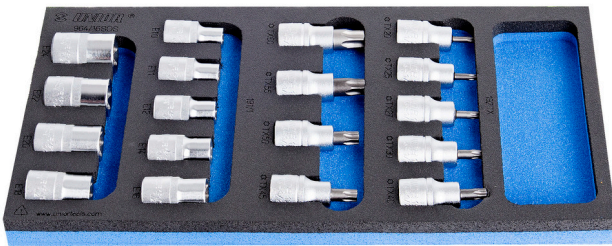

Jeu de douilles tournevis 1/2" pour empreinte TORX en module SOS

964/16SOS

Profils

Description produit

- Dimensions du module : 188 x 364 x 30 mm
- Compatible avec les tiroirs des gammes Eurostyle, Eurovision, Euromotion, Europlus et Hercules (tiroirs de devant)

Le jeu comprend :

- 9 douilles tournevis 1/2" profil TORX (réf 192/2TX) dim TX20, TX25, TX27, TX30, TX40, TX45, TX50, TX55, TX60
- 9 douilles femelles 1/2" profil TORX (réf 191/1) dim E10, E11, E12, E14, E16, E18, E20, E22, E24

940E
940EV
920PLUS

1/3

188 x 364 x 30

Nom du produit	SKU	Article	Dimentions	Quantité
Jeu de douilles tournevis 1/2" pour empreinte TORX en module SOS	621071	964/16SOS	-	18
Douille tournevis 1/2" TORX		192/2TX	TX 20, TX 25, TX 27, TX 30, TX 40, TX 45, TX 50, TX 55, TX 60	9
Douilles femelles TORX 1/2"		191/1	E 10, E 11, E 12, E 14, E 16, E 18, E 20, E 22, E 24	9
Module mousse SOS vide pour 964/16SOS		vI964/16SOS	188x364x30	1