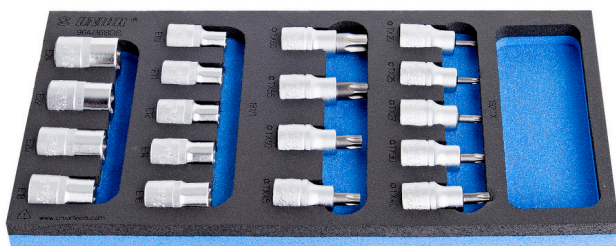

Sada hlavic TORX v SOS zásobníku

964/16SOS

Profily

Vlastnosti produktu

- Rozměry zásobníku nářadí: 188 x 364 x 30 mm
- Kompatibilní se zásuvkami řady Eurostyle, Eurovision, Euromotion, Europlus a Hercules (přední zásuvky)

Sada obsahuje:

- 9x zástrčná hlavice TORX 1/2", s TX profilem (art. 192/2TX) dim. TX20, TX25, TX27, TX30, TX40, TX45, TX50, TX55, TX60
- 9x nástčná hlavice 1/2" s Torx profilem (art. 191/1) dim. E10, E11, E12, E14, E16, E18, E20, E22, E24

Jméno výrobku	SKU	Artikl	Rozměry	Množství
Sada hlavice TORX v SOS zásobníku	621071	964/16SOS	-	18
Zástrčné hlavice TORX 1/2"		192/2TX	TX 20, TX 25, TX 27, TX 30, TX 40, TX 45, TX 50, TX 55, TX 60	9
Nástrčné hlavice TX 1/2"		191/1	E 10, E 11, E 12, E 14, E 16, E 18, E 20, E 22, E 24	9
SOS zásobník pro sadu hlavice TORX		v1964/16SOS	188x364x30	1