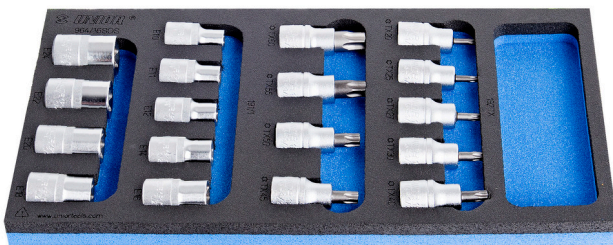

# Комплект вложки с вътрешен и външен TX профил в SOS подложка

964/16SOS

## Параметри на продукта

- Инструментална подложка : 188 x 364 x 30 mm
- Съвместим с чекмеджета от Eurostyle, Eurovision, Euromotion, Europlus и Hercules (предни чекмеджета) линия

## Комплектът включва :

- 9x вложка 1/2", с външен TX профил (артикул 192/2TX)разм. TX20, TX25, TX27, TX30, TX40, TX45, TX50, TX55, TX60
- 9x вложка 1/2" с вътрешен TX профил (артикул 191/1)разм. E10, E11, E12, E14, E16, E18, E20, E22, E24

940E  
940EV  
920PLUS

1/3

188 x 364 x 30

Име на продукта	SKU	Артикул	Документация	Количество
Комплект вложки с вътрешен и външен TX профил в SOS подложка	621071	964/16SOS	-	18
Вложка 1/2", TX профил		192/2TX	TX 20, TX 25, TX 27, TX 30, TX 40, TX 45, TX 50, TX 55, TX 60	9
Вложка 1/2" вътрешен TX профил		191/1	E 10, E 11, E 12, E 14, E 16, E 18, E 20, E 22, E 24	9
SOS подложка за арт. 965/16		vI964/16SOS	188x364x30	1