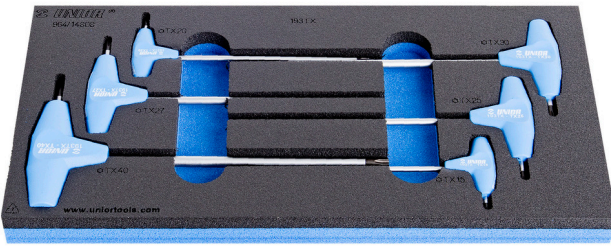

# SOS alet tepsisinde TX profilli ve T kollu tornavida takımı

964/14SOS

## Product features

- Tool tray dimension: 188 x 364 x 30 mm
- Compatible with drawers of Eurostyle, Eurovision, Euromotion, Europlus and Hercules (front drawers) line

## Set includes:

- 6x TX profile screwdriver with T-handle (article 193TX) dim. TX 15, TX 20, TX 25, TX 27, TX 30, TX 40

Product name	SKU	Article	Dimensions	Quantity
SOS alet tepesinde TX profilli ve T kollu tornavida takımı	621069	964/14SOS	TX 15 - TX 40	6
T saplı TX profilli tornavida		193TX	TX 15, TX 20, TX 25, TX 27, TX 30, TX 40	6
964/14SOS için SOS alet tepsi		vI964/14SOS	188x364x30	1

\* Ürünlerin resimleri semboliktir. Bütün boyutlar mm ve ağırlık gram cinsindedir.