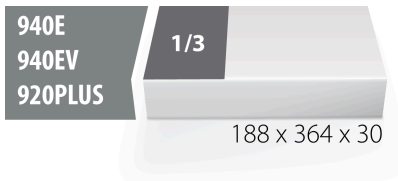

В комплекте:

- 6x ключей с профилем TORX с Т-образной рукояткой (арт. 193TX) TX 15, TX 20, TX 25, TX 27, TX 30, TX 40