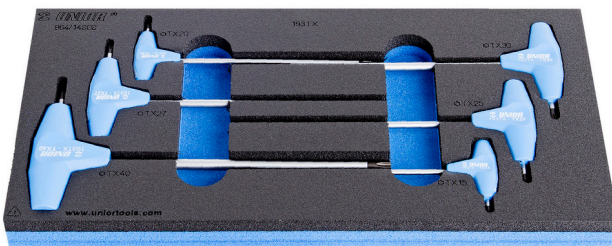

Набор ключей TORX с Т-образной рукояткой в SOS-ложементе

964/14SOS

Профили

Описание товара

- Размер ложемента: 188 x 364 x 30 мм
- Совместимо с тележками серии Eurostyle, Eurovision, Euromotion, Europlus and Hercules

В комплекте:

- 6x ключей с профилем TORX с Т-образной рукояткой (арт. 193TX) TX 15, TX 20, TX 25, TX 27, TX 30, TX 40

Наименование товара	SKU	Артикул	Размеры	Количество
Набор ключей TORX с Т-образной рукояткой в SOS-ложементе	621069	964/14SOS	TX 15 - TX 40	6
Ключ с профилем TORX с Т-образной рукояткой		193TX	TX 15, TX 20, TX 25, TX 27, TX 30, TX 40	6
SOS-ложемент для ключей с Т-образной рукояткой арт. 964/14SOS		v1964/14SOS	188x364x30	1

* Изображения продуктов носят демонстрационный характер. Все размеры указаны в миллиметрах, вес в граммах.