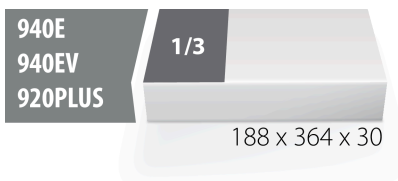

Set de surubelnite cu profil TX cu maner in T in cutie de plastic

964/14SOS

Profile

Caracteristicile produsului

- Tool tray dimension: 188 x 364 x 30 mm
- Compatible with drawers of Eurostyle, Eurovision, Euromotion, Europlus and Hercules (front drawers) line

Set includes:

- 6x TX profile screwdriver with T-handle (article 193TX) dim. TX 15, TX 20, TX 25, TX 27, TX 30, TX 40

Denumirea Produsului	SKU	Articol	Dimensiuni	Cantitate
Set de surubelnite cu profil TX cu maner in T in cutie de plastic	621069	964/14SOS	TX 15 - TX 40	6
Chei cu maner in T cu profil TX		193TX	TX 15, TX 20, TX 25, TX 27, TX 30, TX 40	6
Modul SOS pentru 946/14SOS		vI964/14SOS	188x364x30	1

* Imaginea produsului este simbolica.Toate dimensiunile sunt exprimate în mm,greutatea în grame.