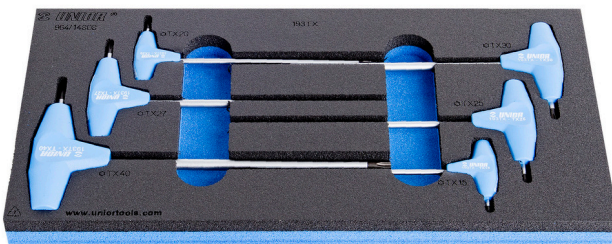

Set de surubelnite cu profil TX cu maner in T in cutie de plastic

964/14SOS

Profile

Caracteristicile produsului

- Tool tray dimension: 188 x 364 x 30 mm
- Compatible with drawers of Eurostyle, Eurovision, Euromotion, Europlus and Hercules (front drawers) line

Set includes:

- 6x TX profile screwdriver with T-handle (article 193TX) dim. TX 15, TX 20, TX 25, TX 27, TX 30, TX 40

Denumirea Produsului	SKU	Articol	Dimensiuni	Cantitate
Set de surubelnite cu profil TX cu maner in T in cutie de plastic	621069	964/14SOS	TX 15 - TX 40	6
Chei cu maner in T cu profil TX		193TX	TX 15, TX 20, TX 25, TX 27, TX 30, TX 40	6
Modul SOS pentru 946/14SOS		vI964/14SOS	188x364x30	1

* Imaginea produsului este simbolica.Toate dimensiunile sunt exprimate în mm,greutatea în grame.