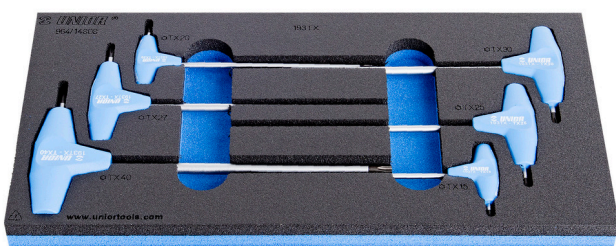

Zestaw wkrętek z profilem TX i uchwytem T we wkładce SOS

964/14SOS

Profile

Cechy produktu

- Wkładka narzędziowa: 188 x 364 x 30 mm
- Kompatybilna z szufladami z linii Eurostyle, Eurovision, Euromotion, Europlus i Hercules (szuflady przednie)

Zestaw zawiera:

- 6x wkrętak o profilu TX z rękojeścią T (art. 193TX) wym. TX 15, TX 20, TX 25, TX 27, TX 30, TX 40

Nazwa produktu	SKU	Artykuł	Wymiary	Ilość
Zestaw wkrętek z profilem TX i uchwytem T we wkładce SOS	621069	964/14SOS	TX 15 - TX 40	6
Klucz trzpieniowy o profilu TX, z uchwytem T		193TX	TX 15, TX 20, TX 25, TX 27, TX 30, TX 40	6
Wkładka narzędziowa SOS na wkrętki z uchwytem T		vI964/14SOS	188x364x30	1

* Przedstawiony wygląd produktu jest orientacyjny. Wszystkie wymiary są w mm, podana waga w gramach