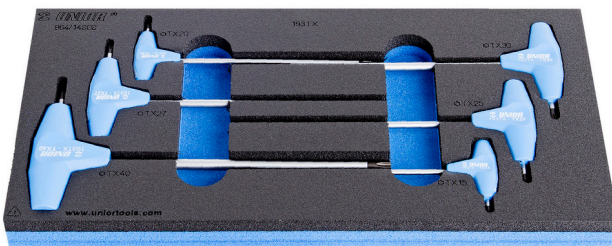

# T-greep stiftsleutelset met TX-profiel in SOS-module

964/14SOS

## Product attributen

- Tool tray dimension: 188 x 364 x 30 mm
- Compatible with drawers of Eurostyle, Eurovision, Euromotion, Europlus and Hercules (front drawers) line

## Set bevat

- 6x TX profile screwdriver with T-handle (article 193TX) dim. TX 15, TX 20, TX 25, TX 27, TX 30, TX 40

Productnaam	SKU	Artikel	Afmetingen	Hoeveelheid
T-greep stiftsleutelset met TX- profiel in SOS-module	621069	964/14SOS	TX 15 - TX 40	6
Haakse stiftsleutel met T- greep, TX		193TX	TX 15, TX 20, TX 25, TX 27, TX 30, TX 40	6
SOS tool tray for 964/14SOS		vI964/14SOS	188x364x30	1

\* Afbeeldingen van producten zijn symbolisch. Alle afmetingen zijn in mm en gewicht in gram. Alle vermelde afmetingen kunnen variëren in tolerantie.