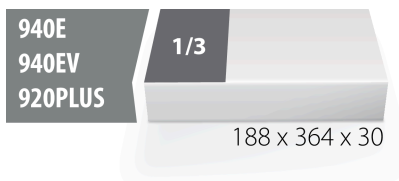

Set bevat

- 6x TX profile screwdriver with T-handle (article 193TX) dim. TX 15, TX 20, TX 25, TX 27, TX 30, TX 40