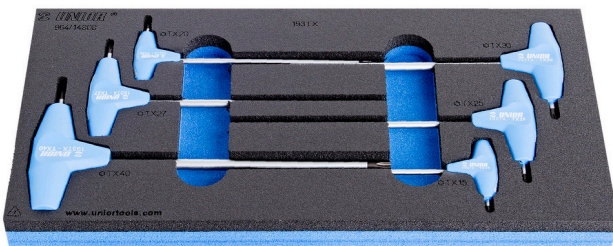

Гарнитура клучеви со TX профил и Т рачка во SOS влошка

964/14SOS

Profiles

Product features

- Димензија на влошката : 188x364x30mm
- Компатибилни со фиоките на Eurostyle, Eurovision, Euromotion, Europlus и Hercules (предните фиоки)

Гарнитурата вклучува:

- 6x одвртувач TX профил со Т-рачка (артикл 193TX) димензии TX 15, TX 20, TX 25, TX 27, TX 30, TX 40

Product name	SKU	Article	Dimensions	Quantity
Гарнитура клучеви со TX профил и Т рачка во SOS влошка	621069	964/14SOS	TX 15 - TX 40	6
Клуч со TX профил со Т рачка, двостран		193TX	TX 15, TX 20, TX 25, TX 27, TX 30, TX 40	6
SOS влошка за 964/14SOS		vI964/14SOS	188x364x30	1

* Сликите на производите се симболични. Сите димензии се во мм, тежината е во грамови. Сите наведени димензии може да се разликуваат во ниво на толеранција