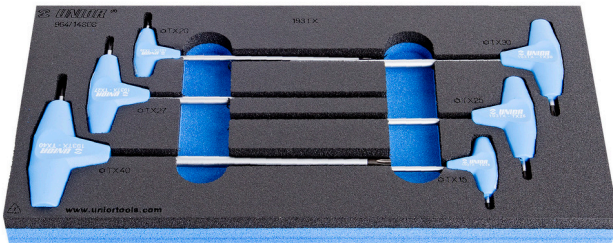

Serie di giraviti con profilo TX e impugnatura a T in vassoio portautensili SOS

964/14SOS

Profili

Attributi del prodotto

- Dimensioni vassoio portautensili: 188 x 364 x 30 mm
- Compatibile con cassette della linea Eurostyle, Eurovision, Euromotion, Europlus ed Hercules (cassetti frontali)

Incluso:

- 6x TX profile screwdriver with T-handle (articoli 193TX) dim. TX 15, TX 20, TX 25, TX 27, TX 30, TX 40

940E
940EV
920PLUS

1/3

188 x 364 x 30

Nome prodotto	SKU	Articolo	Dimensioni	Quantità
Serie di giraviti con profilo TX e impugnatura a T in vassoio portautensili SOS	621069	964/14SOS	TX 15 - TX 40	6
Chiave Torx con impugnatura a T		193TX	TX 15, TX 20, TX 25, TX 27, TX 30, TX 40	6
Vassoio portautensili SOS per 964/14SOS		vI964/14SOS	188x364x30	1

* Le immagini dei prodotti sono puramente simboliche. Tutte le dimensioni sono in mm, peso in grammi.