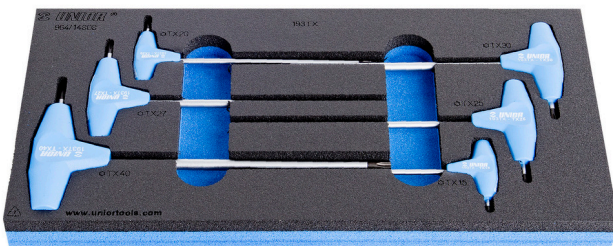

# SOS Modul - Stiftschlüssel-Set mit TX Profil und T Griff

964/14SOS

## Produkteigenschaften

- Abmessungen Werkzeugeinsätze: 188 x 364 x 30 mm
- Für die Schubladen Eurostyle, Eurovision, Euromotion, Europlus and Hercules (vorne Schubladen) linie geeignet

## Enthalten sind:

- 6x Stiftschlüssel mit TX-Profil und T-Griff (Artikel 193TX) Dim. TX 15, TX 20, TX 25, TX 27, TX 30, TX 40

Produktname	SKU	Artikel	Dimensionen	Anzahl
SOS Modul - Stiftschlüssel-Set mit TX Profil und T Griff	621069	964/14SOS	TX 15 - TX 40	6
Stiftschlüssel mit TX-Profil und T-Griff		193TX	TX 15, TX 20, TX 25, TX 27, TX 30, TX 40	6
SOS - Moduleinsatz für Stiftschlüssel mit TX Profil und T-Griff		vI964/14SOS	188x364x30	1