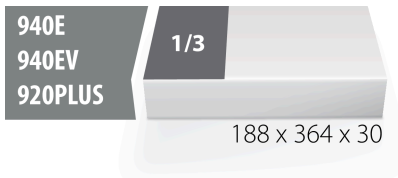

Enthalten sind:

- 6x Stiftschlüssel mit TX-Profil und T-Griff (Artikel 193TX) Dim. TX 15, TX 20, TX 25, TX 27, TX 30, TX 40