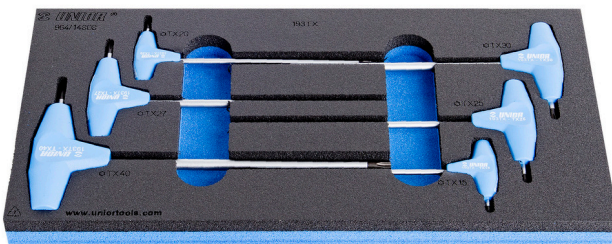

# Jeu de clés mâles à poignée pour empreinte Torx en module SOS

964/14SOS

## Description produit

- Dimension du module : 188 x 364 x 30 mm
- Compatible avec les tiroirs des gammes Eurostyle, Eurovision, Europlus et Hercules (tiroirs de devant)

## Le jeu comprend :

- 6x TX profile screwdriver with T-handle (article 193TX) dim. TX 15, TX 20, TX 25, TX 27, TX 30, TX 40

Nom du produit	SKU	Article	Dimensions	Quantité
Jeu de clés mâles à poignée pour empreinte Torx en module SOS	621069	964/14SOS	TX 15 - TX 40	6
Clé male à poignée tête Torx		193TX	TX 15, TX 20, TX 25, TX 27, TX 30, TX 40	6
Module mousse SOS vide pour 964/14SOS		v1964/14SOS	188x364x30	1