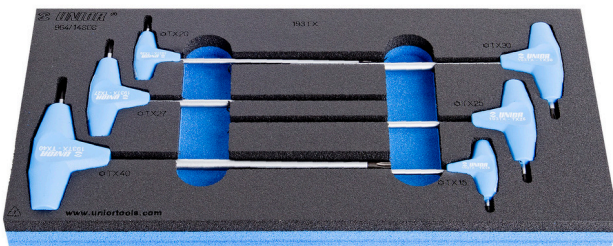

Jeu de clés mâles à poignée pour empreinte TORX en module SOS

964/14SOS

Profils

Description produit

- Dimensions du module : 188 x 364 x 30 mm
- Compatible avec les tiroirs des gammes Eurostyle, Eurovision, Euromotion, Europlus et Hercules (tiroirs de devant)

Le jeu comprend :

- 6 clés mâles à poignée à embout TORX (réf 193TX) dim TX 15, TX 20, TX 25, TX 27, TX 30, TX 40

Nom du produit	SKU	Article	Dimensions	Quantité
Jeu de clés mâles à poignée pour empreinte TORX en module SOS	621069	964/14SOS	TX 15 - TX 40	6
Clé male à poignée tête TORX		193TX	TX 15, TX 20, TX 25, TX 27, TX 30, TX 40	6
Module mousse SOS vide pour 964/14SOS		v1964/14SOS	188x364x30	1

* Les images des produits ne sont pas contractuelles. Toutes les dimensions sont en mm, les poids en grammes.