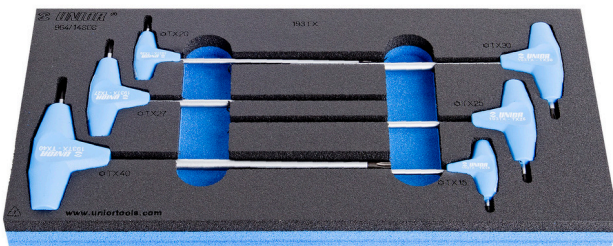

Комплект ключове Т-дръжка с TX профил в SOS подложка

964/14SOS

Профили

Параметри на продукта

- Инструментална подложка : 188 x 364 x 30 mm
- Съвместим с чекмеджета от Eurostyle, Eurovision, Euromotion, Europlus и Hercules (предни чекмеджета) линия

Комплектът включва :

- 6x ключ с TX профил и Т-образна дръжка (артикул 193TX)разм. TX 15, TX 20, TX 25, TX 27, TX 30, TX 40

Име на продукта	SKU	Артикул	Документация	Количество
Комплект ключове Т-дръжка с TX профил в SOS подложка	621069	964/14SOS	TX 15 - TX 40	6
Ключ TX профил с Т-дръжка		193TX	TX 15, TX 20, TX 25, TX 27, TX 30, TX 40	6
SOS подложка за Т-образни ключове		v1964/14SOS	188x364x30	1

* Снимките на продуктите са символични. Всички размери са в мм., теглото е в грамаве .