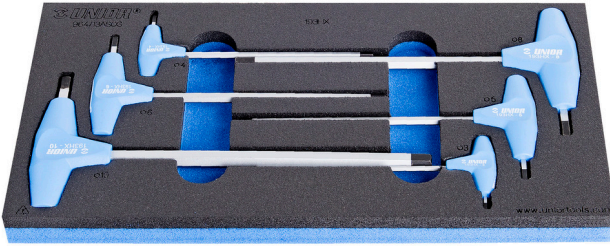

# SOS alet tepsisinde T kollu altıgen başlı tornavida takımı

964/13ASOS

## Product features

- Tool tray dimension: 188 x 364 x 30 mm
- Compatible with drawers of Eurostyle, Eurovision, Euromotion, Europlus and Hercules (front drawers) line

## Set includes:

- 6x T-handle hex wrench (article 193HX) dim. 3, 4, 5, 6, 8, 10

Product name	SKU	Article	Dimensions	Quantity
SOS alet tepesinde T kollu altigen bařlı tornavida takımı	621068	964/13ASOS	3 - 10	6
T saplı altigen tornavida		193HX	3, 4, 5, 6, 8, 10	6
964/13ASOS için SOS alet tepsi		v1964/13ASOS	188x364x30	1

\* Ürünlerin resimleri semboliktir. Bütün boyutlar mm ve ağırlık gram cinsindedir.