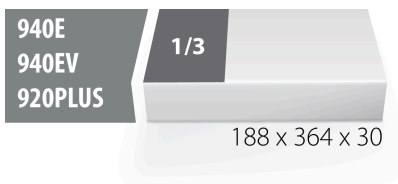

SOS Modul - Stiftschlüssel-Set mit Sechskant und T-Griff

964/13ASOS

Profile

Produkteigenschaften

- Abmessungen Werkzeugeinsätze: 188 x 364 x 30 mm
- Für die Schubladen Eurostyle, Eurovision, Euromotion, Europlus and Hercules (vorne Schubladen) linie geeignet

Enthalten sind:

- 6x Sechskantstiftschlüssel mit T-Griff (Artikel 193HX) Dim. 3, 4, 5, 6, 8, 10

Produktname	SKU	Artikel	Dimensionen	Anzahl
SOS Modul - Stiftschlüssel-Set mit Sechskant und T-Griff	621068	964/13ASOS	3 - 10	6
Sechskantstiftschlüssel mit T-Griff		193HX	3, 4, 5, 6, 8, 10	6
SOS - Moduleinsatz für Stiftschlüssel mit Sechskant und T-Griff		vl964/13ASOS	188x364x30	1

* Bilder von Produkten sind Symbolfotos. Abmessungen sind in mm, Gewichte in Gramm.