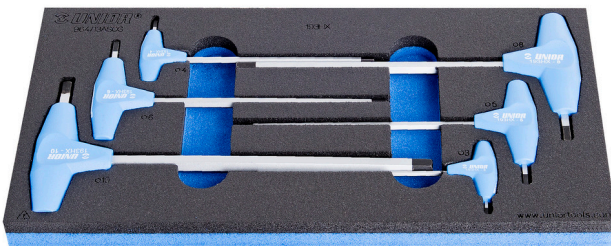

SOS Modul - Stiftschlüssel-Set mit Sechskant und T-Griff

964/13ASOS

Profile

Produkteigenschaften

- Abmessungen Werkzeugeinsätze: 188 x 364 x 30 mm
- Für die Schubladen Eurostyle, Eurovision, Euromotion, Europlus and Hercules (vorne Schubladen) linie geeignet

Enthalten sind:

- 6x Sechskantstiftschlüssel mit T-Griff (Artikel 193HX) Dim. 3, 4, 5, 6, 8, 10

Produktname	SKU	Artikel	Dimensionen	Anzahl
SOS Modul - Stiftschlüssel-Set mit Sechskant und T-Griff	621068	964/13ASOS	3 - 10	6
Sechskantstiftschlüssel mit T-Griff		193HX	3, 4, 5, 6, 8, 10	6
SOS - Moduleinsatz für Stiftschlüssel mit Sechskant und T-Griff		vl964/13ASOS	188x364x30	1

* Bilder von Produkten sind Symbolfotos. Abmessungen sind in mm, Gewichte in Gramm.