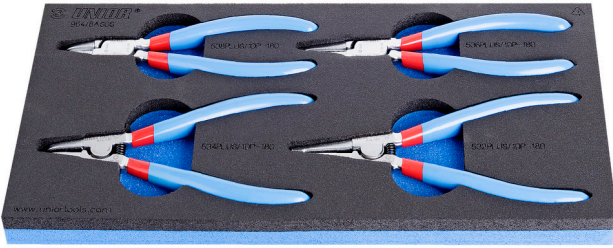

SOS alet tepsisinde segman pensesi takımı

964/8ASOS

Profiles

Product features

- Tool tray dimension: 188 x 364 x 30 mm
- Compatible with drawers of Eurostyle, Eurovision, Euromotion, Europlus and Hercules (front drawers) line

Set includes:

- 2x external lock rings pliers, straight and bent, dim. 180
- 2x internal lock rings pliers, straight and bent, dim. 180

Product name	SKU	Article	Dimensions	Quantity
SOS alet tepesinde segman pensesi takımı	621061	964/8ASOS	19 - 60 - 180	4
Dış segman pensesi, düz		532/1P	180x19 - 60	1
Dış segman pensesi, eğri		534/1P	180x19 - 60	1
İç segman pensesi, düz		536/1P	180x19 - 60	1
İç segman pensesi, eğri		538/1P	180x19 - 60	1
964/8ASOS için SOS alet tepsi		vI964/8ASOS	188x364x30	1

* Ürünlerin resimleri semboliktir. Bütün boyutlar mm ve ağırlık gram cinsindedir.