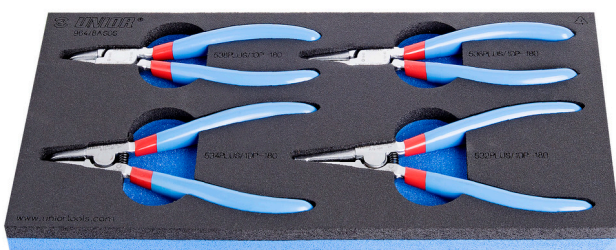

Набор съёмников стопорных колец в SOS-ложементе

964/8ASOS

Профили

Описание товара

- Размер ложемента: 188 x 364 x 30 мм
- Совместимо с тележками серии Eurostyle, Eurovision, Euromotion, Europlus and Hercules

В комплекте:

- 2x съёмника наружных стопорных колец, прямые и изогнутые, 180
- 2x съёмника внутренних стопорных колец, прямые и изогнутые, 180

Наименование товара	SKU	Артикул	Размеры	Количество
Набор съёмников стопорных колец в SOS-ложементе	621061	964/8ASOS	19 - 60 - 180	4
Съёмник наружных стопорных колец с прямыми концами		532/1P	180x19 - 60	1
Съёмник наружных стопорных колец с загнутыми концами		534/1P	180x19 - 60	1
Съёмник внутренних стопорных колец с прямыми концами		536/1P	180x19 - 60	1
Съёмник внутренних стопорных колец с загнутыми концами		538/1P	180x19 - 60	1
SOS-ложемент для съёмников стопорных колец арт. 964/8ASOS		v1964/8ASOS	188x364x30	1

* Изображения продуктов носят демонстрационный характер. Все размеры указаны в миллиметрах, вес в граммах.