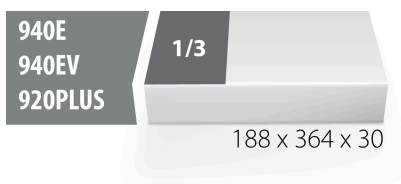

Набор съёмников стопорных колец в SOS-ложементе

964/8ASOS

Профили

Описание товара

- Размер ложемента: 188 x 364 x 30 мм
- Совместимо с тележками серии Eurostyle, Eurovision, Euromotion, Europlus and Hercules

В комплекте:

- 2x съёмника наружных стопорных колец, прямые и изогнутые, 180
- 2x съёмника внутренних стопорных колец, прямые и изогнутые, 180

Наименование товара	SKU	Артикул	Размеры	Количество
Набор съёмников стопорных колец в SOS-ложементе	621061	964/8ASOS	19 - 60 - 180	4
Съёмник наружных стопорных колец с прямыми концами		532/1P	180x19 - 60	1
Съёмник наружных стопорных колец с загнутыми концами		534/1P	180x19 - 60	1
Съёмник внутренних стопорных колец с прямыми концами		536/1P	180x19 - 60	1
Съёмник внутренних стопорных колец с загнутыми концами		538/1P	180x19 - 60	1
SOS-ложемент для съёмников стопорных колец арт. 964/8ASOS		v1964/8ASOS	188x364x30	1

* Изображения продуктов носят демонстрационный характер. Все размеры указаны в миллиметрах, вес в граммах.