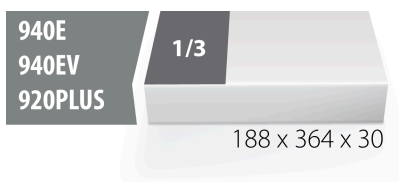

Set de clesti inel de siguranta in suport de plastic

964/8ASOS

Profile

Caracteristicile produsului

- Tool tray dimension: 188 x 364 x 30 mm
- Compatible with drawers of Eurostyle, Eurovision, Euromotion, Europlus and Hercules (front drawers) line

Set includes:

- 2x external lock rings pliers, straight and bent, dim. 180
- 2x internal lock rings pliers, straight and bent, dim. 180

Denumirea Produsului	SKU	Articol	Dimensiuni	Cantitate
Set de clesti inel de siguranta in suport de plastic	621061	964/8ASOS	19 - 60 - 180	4
Cleste inel de siguranta, exterior, varfuri drepte		532/1P	180x19 - 60	1
Clesti inel de siguranta, varfuri indoite		534/1P	180x19 - 60	1
Cleste inel de siguranta, intern, varfuri drepte		536/1P	180x19 - 60	1
Cleste inel de siguranta, intern, varfuri indoite		538/1P	180x19 - 60	1
Modul SOS pentru clesti inel de siguranta		vI964/8ASOS	188x364x30	1

* Imaginea produsului este simbolica.Toate dimensiunile sunt exprimate în mm,greutatea în grame.