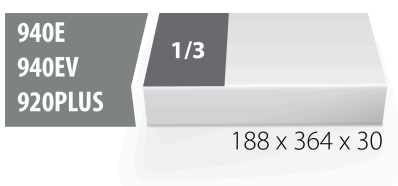

Incluso:

- 2 pinze per anelli elastici esterni, diritte e piegate, dim. 180
- 2 pinze per anelli elastici interni, diritte e piegate, dim. 180