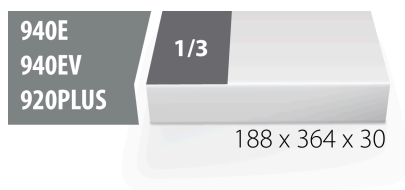

- 1 x вртлива рачка 1/4"

Product name	SKU	Article	Dimensions	Quantity
Гарнитура насадни клучеви 1/4" со додатоци во пластика	621185	964/5S12SOS	-	45
Насаден клуч 12-аголен од 1/4"		188/2 12p	4, 4.5, 5, 5.5, 6, 7, 8, 9, 10, 11, 13	11
Двонасочна крцкалка 1/4"		188.1/1ABI	1/4"	1
Рачка со зглоб 1/4"		188.2/2BI	1/4"	1
Продолжеток 1/4", долг		188.4/2	1/4"x55, 1/4"x150	2
T рачка 1/4"		188.3/2	1/4"	1
Продолжеток-одвртка со рачка 1/4		188.8	1/4"	1
Кардански зглоб 1/4"		188.6/2	1/4"	1
Адаптер 1/4"		188.7/2	1/4" - 3/8"	1
Насаден клуч крстач прихват 1/4"		187/2PH	PH 1, PH 2, PH 3	3
Насаден клуч плоснат 1/4		187/2SL	0.8 x 4, 1.0 x 5.5, 1.2 x 7	3
Насаден клуч инбус прихват 1/4"		187/2HX	3, 4, 5, 6, 7	5
Насаден клуч со TX профил прихват 1/4		187/2TX	TX 8, TX 10, TX 15, TX 20, TX 25, TX 27, TX 30, TX 40	8
Насаден клуч со внатрешен TX профил 1/4"		189/2	E 4, E 5, E 6, E 7, E 8, E 10, E 11	7
SOS влошка за 964/5S12SOS		vI964/5S12SOS	188x364x30	1

* Сликите на производите се симболични. Сите димензии се во мм, тежината е во грамови. Сите наведени димензии може да се разликуваат во ниво на толеранција