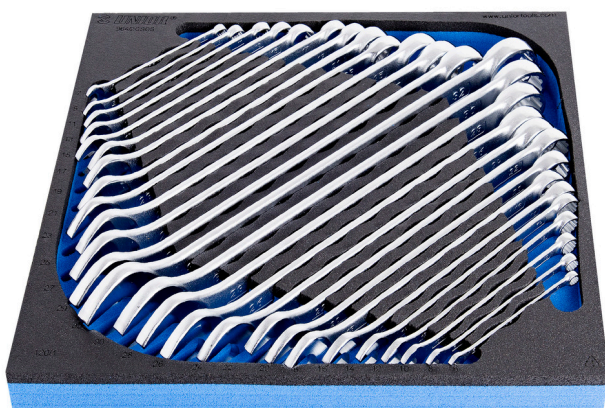

Набор ключей комбинированных удлиненных в SOS-ложементе

964/2CSOS

Профили

Описание товара

- Размер ложемента: 374 x 364 x 30 мм
- Совместимо с тележками серии Eurostyle, Eurovision, Euromotion, Europlus and Hercules

В комплекте:

- 26х ключей комбинированных удлиненных (арт. 120/1) 6, 7, 8, 9, 10, 11, 12, 13, 14, 15, 16, 17, 18, 19, 20, 21, 22, 23, 24, 25, 26, 27, 28, 29, 30, 32

940E
940EV
920PLUS

2/3

374 x 364 x 30

Наименование товара	SKU	Артикул	Размеры	Количество
Набор ключей комбинированных удлинённых в SOS- ложементе	621054	964/2CSOS	6 - 32	26
Ключ комбинированный удлинённый (полированные головки)	 120/1		6, 7, 8, 9, 10, 11, 12, 13, 14, 15, 16, 17, 18, 19, 20, 21, 22, 23, 24, 25, 26, 27, 28, 29, 30, 32	26
SOS-ложемент для ключей комбинированных арт. 964/2CSOS		vI964/2CSOS	374x364x40	1