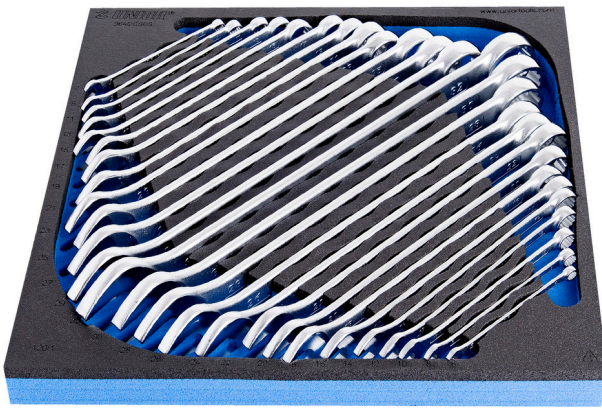

# Serie di chiavi combinate lunghe in vassoio portautensili SOS

964/2CSOS

## Attributi del prodotto

- Dimensioni vassoio portautensili: 374 x 364 x 30 mm
- Compatibile con cassette della linea Eurostyle, Eurovision, Euromotion, Europlus ed Hercules (cassette frontali)

## Incluso:

- 26x chiave combinata, tipo lungo (articoli 120/1) dim. 6, 7, 8, 9, 10, 11, 12, 13, 14, 15, 16, 17, 18, 19, 20, 21, 22, 23, 24, 25, 26, 27, 28, 29, 30, 32

940E  
940EV  
920PLUS

2/3

374 x 364 x 30