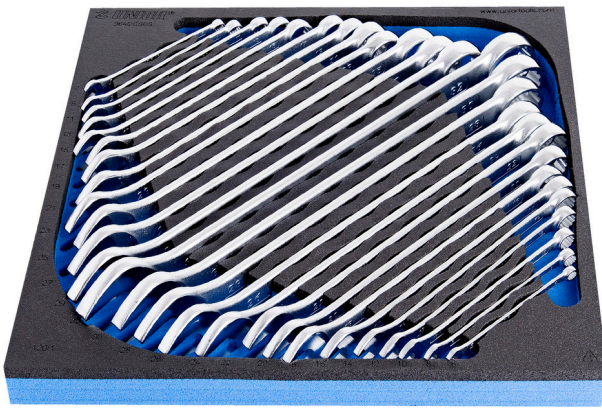

SOS Modul - Ring-Gabelschlüssel-Set, lange Ausführung

964/2CSOS

Profile

Produkteigenschaften

- Abmessungen Werkzeugeinsätze: 374 x 364 x 30 mm
- Für die Schubladen Eurostyle, Eurovision, Euromotion, Europlus and Hercules (vorne Schubladen) linie geeignet

Enthalten sind:

- 26x Ring-Gabelschlüssel, lange Ausführung, gekröpft (Artikel 120/1) Dim. 6, 7, 8, 9, 10, 11, 12, 13, 14, 15, 16, 17, 18, 19, 20, 21, 22, 23, 24, 25, 26, 27, 28, 29, 30, 32

940E
940EV
920PLUS

2/3

374 x 364 x 30

Produktname	SKU	Artikel	Dimensionen	Anzahl
SOS Modul - Ring-Gabelschlüssel-Set, lange Ausführung	621054	964/2CSOS	6 - 32	26
Ring-Gabelschlüssel, lange Ausführung, gekröpft		120/1	6, 7, 8, 9, 10, 11, 12, 13, 14, 15, 16, 17, 18, 19, 20, 21, 22, 23, 24, 25, 26, 27, 28, 29, 30, 32	26
SOS - Moduleinsatz für Ring-Gabelschlüssel		vI964/2CSOS	374x364x40	1