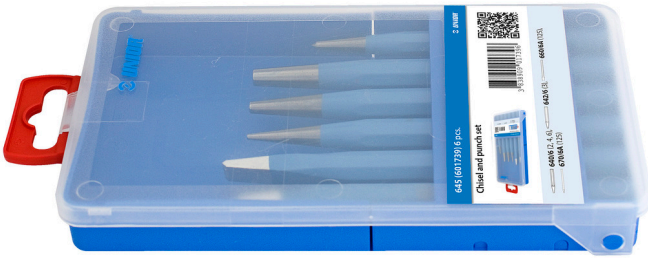

Keski ve zimba takımı

645

Profiles

Product features

Set includes:

- 3x drift punch (article 640/6) in dim. 2, 4, 6
- 1x centre punch (article 642/6) in dim. 3
- 1x mason`s chisel (article 660/6A) dim. 125
- 1x pointed chisel (article 670/6A) dim. 125

601739

525

* Ürünlerin resimleri semboliktir. Bütün boyutlar mm ve ağırlık gram cinsindedir.