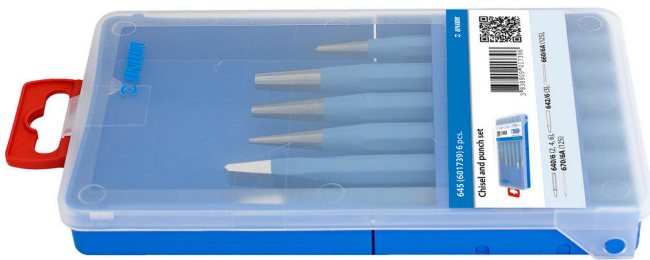

Set de dalti si punctatoare

645

Profile

Caracteristicile produsului

Set includes:

- 3x drift punch (article 640/6) in dim. 2, 4, 6
- 1x centre punch (article 642/6) in dim. 3
- 1x mason`s chisel (article 660/6A) dim. 125
- 1x pointed chisel (article 670/6A) dim. 125

601739

525

* Imaginea produsului este simbolica. Toate dimensiunile sunt exprimate în mm, greutatea în grame.