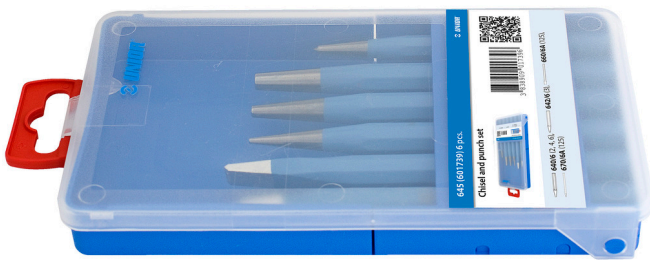

# Zestaw dłut i punktaków

645

### Zestaw zawiera:

- 3 x wybijak stożkowy (artykuł 640/6) w rozm. 2, 4, 6
- 1 x punktak (artykuł 642/6) w rozm. 3
- 1 x przecinak murarski (artykuł 660/6A) w rozm. 125mm
- 1 x przebijak murarski (artykuł 670/6A) w rozm. 125mm

601739

525

\* Przedstawiony wygląd produktu jest orientacyjny. Wszystkie wymiary są w mm, podana waga w gramach