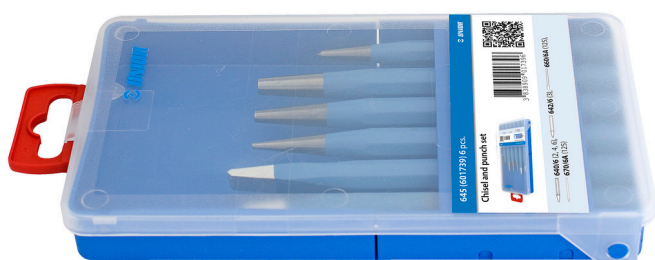

Sada sekáčů, průbojníků a důlčiku

645

Profily

Vlastnosti produktu

Sada obsahuje:

- 3x Průbojník (art. 640/6) in dim. 2, 4, 6
- 1x Důlčik (art. 642/6) in dim. 3
- 1x Zednický sekáč plochý (art. 660/6A) dim. 125
- 1x Sekáč špičatý (art. 670/6A) dim. 125

601739

525

* Obrázky produktů jsou symbolické. Všechny rozměry jsou v mm a hmotnost v gramech. Všechny uvedené rozměry se mohou lišit v toleranci.