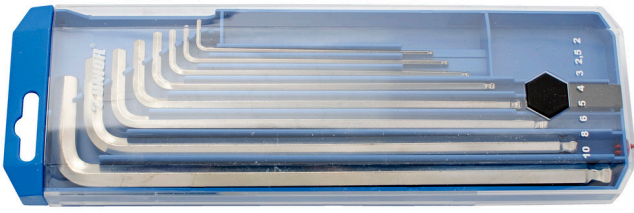

Plastik kutuda yuvarlak uçlu somun anahtarı takımı, uzun tip

220/3SLPB2

Profiles

Product features

Set includes:

- 8x ball-end hex wrench, long type (article 220/3SL) dim. 2, 2.5, 3, 4, 5, 6, 8, 10 on plastic clip

| Product name | SKU | Article | Dimensions | Quantity |
|--|---|------------|---------------------------|----------|
| Plastik kutuda yuvarlak uçlu somun anahtarı takımı, uzun tip | 610917 | 220/3SLPB2 | 2 - 10 | 8 |
| Yuvarlak uçlu somun anahtarı, uzun tipi |  | 220/3SL | 2, 2.5, 3, 4, 5, 6, 8, 10 | 8 |

* Ürünlerin resimleri semboliktir. Bütün boyutlar mm ve ağırlık gram cinsindedir.

Usage (pictures)

Safety (pictures)