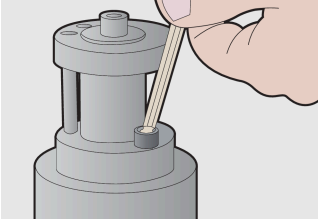

Plastik kutuda yuvarlak uçlu somun anahtarı takımı, uzun tip

220/3SLPB2

Profiles

Product features

Set includes:

- 8x ball-end hex wrench, long type (article 220/3SL) dim. 2, 2.5, 3, 4, 5, 6, 8, 10 on plastic clip

* Ürünlerin resimleri semboliktir. Bütün boyutlar mm ve ağırlık gram cinsindedir.

Usage (pictures)

Safety (pictures)