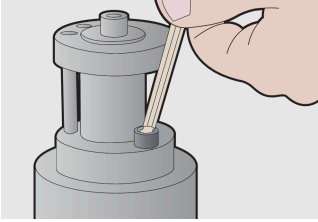

Usage (pictures)