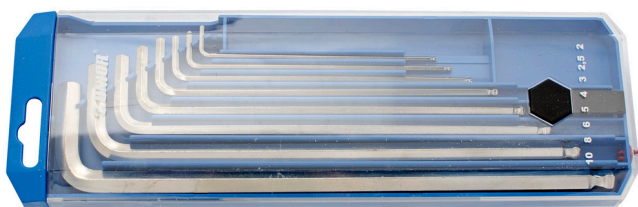

# Zestawy kluczy imbusowych zakończonych kulką, typ długi, w plastikowym pudełku

220/3SLPB2

### Zestaw zawiera:

- 8x klucz imbusowy z kulką, długi (art. 220/3SL) rozm. 2, 2.5, 3, 4, 5, 6, 8, 10 na plastikowym wieszaku

Nazwa produktu	SKU	Artykuł	Wymiary	Ilość
Zestawy kluczy imbusowych zakończonych kulką, typ długi, w plastikowym pudełku	610917	220/3SLPB2	2 - 10	8
Klucz imbusowy z końcówką kulistą, typ długi		220/3SL	2, 2.5, 3, 4, 5, 6, 8, 10	8