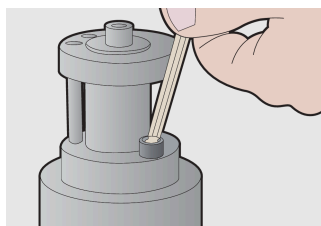

waga w gramach

Użycie (Obrazy)