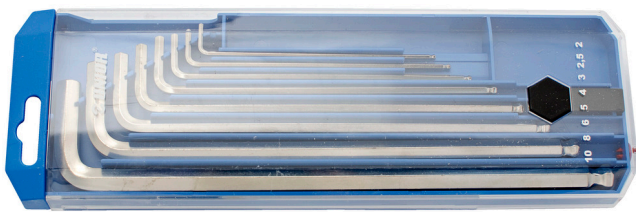

# Гарнитура инбус клучеви топчести, во пластична касета

220/3SLPB2

### Гарнитурата вклучува:

- 8 x долг имбус клуч со топчест завршеток (article 220/3SL) dim. 2, 2.5, 3, 4, 5, 6, 8, 10 на пластичен држач

Product name	SKU	Article	Dimensions	Quantity
Гарнитура инбус клучеви топчести, во пластична касета	610917	220/3SLPB2	2 - 10	8
Имбуc клуч топчест, долг		220/3SL	2, 2.5, 3, 4, 5, 6, 8, 10	8