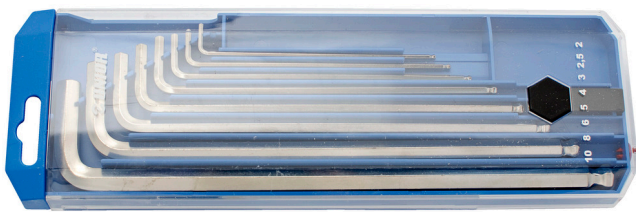

Garnitura dugih imbus ključeva s kuglom, u plastičnoj kutiji

220/3SLPB2

Profili

Atributi proizvoda

Set sadrži:

- 8x ključ imbus s kuglom, dugi (artikal 220/3SL) dim. 2, 2.5, 3, 4, 5, 6, 8, 10

Naziv proizvoda	SKU	Članak	Standardi	Količina
Garnitura dugih imbus ključeva s kuglom, u plastičnoj kutiji	610917	220/3SLPB2	2 - 10	8
Ključ imbus s kuglom, dugi		220/3SL	2, 2.5, 3, 4, 5, 6, 8, 10	8

* Slike proizvoda su simbolične. Sve dimenzije su u mm, masa je u g.

upotreba (pictures)

Safety (pictures)