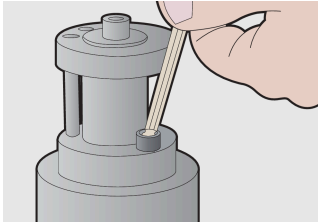

Garnitura dugih imbus ključeva s kuglom, u plastičnoj kutiji

220/3SLPB2

Profili

Atributi proizvoda

Set sadrži:

- 8x ključ imbus s kuglom, dugi (artikal 220/3SL) dim. 2, 2.5, 3, 4, 5, 6, 8, 10

Naziv proizvoda	SKU	Članak	Standardi	Količina
Garnitura dugih imbus ključeva s kuglom, u plastičnoj kutiji	610917	220/3SLPB2	2 - 10	8
Ključ imbus s kuglom, dugi		220/3SL	2, 2.5, 3, 4, 5, 6, 8, 10	8

* Slike proizvoda su simbolične. Sve dimenzije su u mm, masa je u g.

upotreba (pictures)

Safety (pictures)